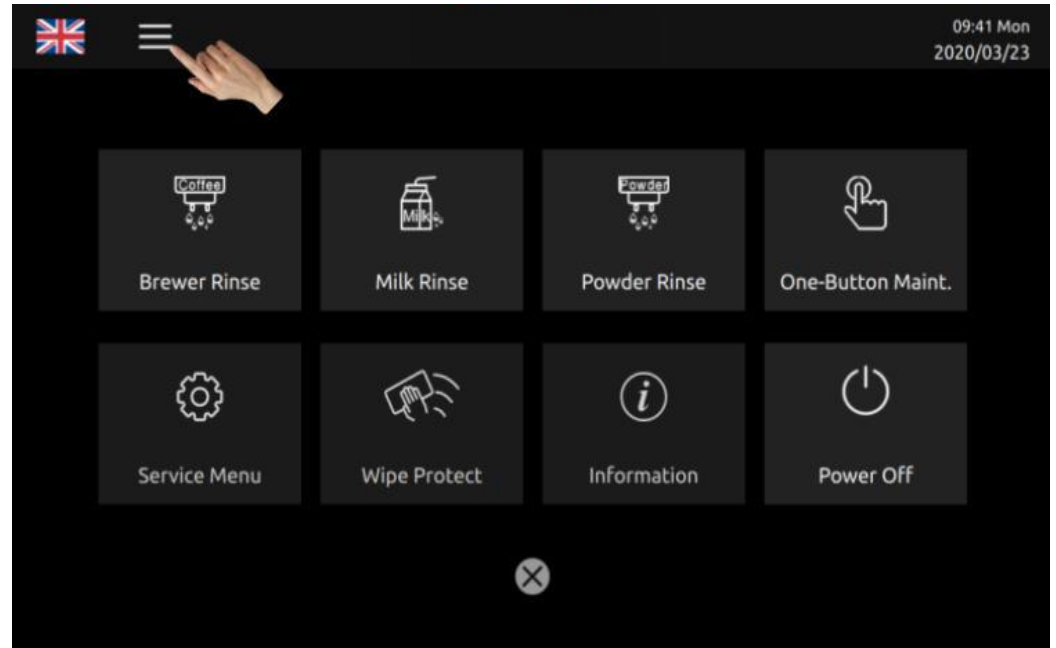

REINIGING

Koffiemachine reinigt automatisch door één aanraking.

- Zetgroep reinigen
- Melk reinigen (automatische zelfreiniging, melkslang hoeft niet te worden aangeraakt)
- Instant unit reinigen
- Onderhoud met één knop