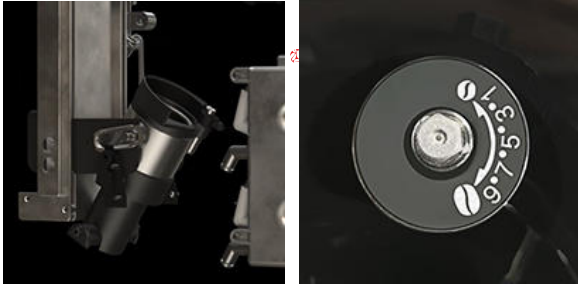

CONFIGURATIE FE41:

Nr.		(● standard ○ optional)
1	4L watertank	●
2	Vastwateraansluiting	●
3	IOT	○
4	Dubbele boiler	●
5	Dubbele pomp	●
6	Koffiemolen met keramische maalschijven	1
7	Instant poeder systeem	●
8	Gescheiden heet water uitgifte	●
9	Scherm type	Touch screen
10	Scherm grootte	10.1"
11	USB	●
12	One touch systeem	●
13	Drank DIY	●
14	Producten	24
15	Interface	●
16	Metalen zetgroep 9 tot 21 gram	●
17	Zetgroep snel vrijgeven	●
18	Melk systeem gewoon schoonmaken	●
19	Melk systeem automatische schoonmaken	●
20	Kleur	■